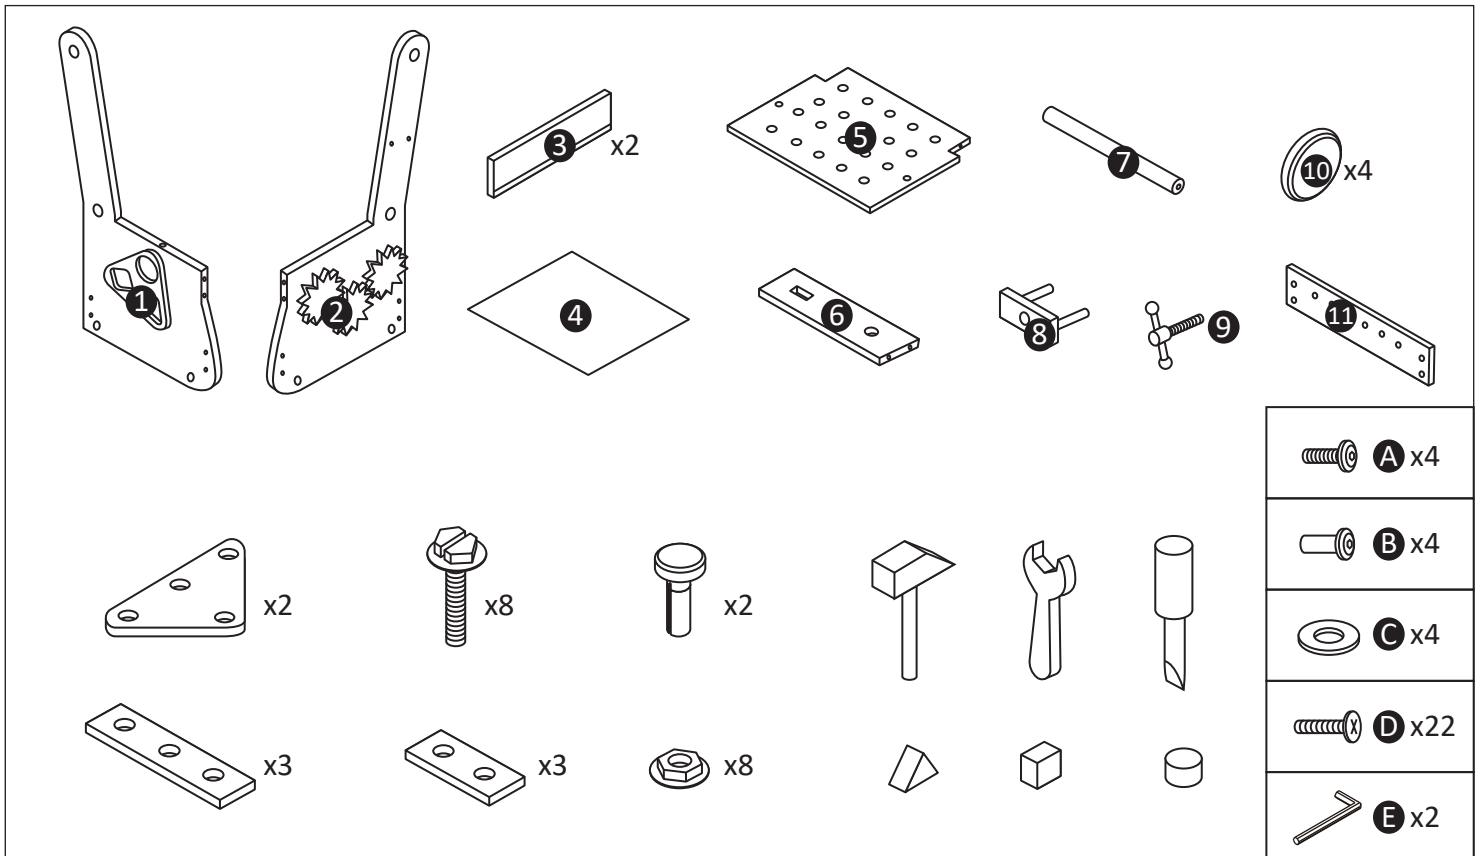

⚠ WARNING:

CHOKING HAZARD - Small parts.

Not for children under 3 years.
Adult assembly by hand screwdriver required.

Adult assembly required, small parts and sharp point may be present prior to assembly

ACHTUNG: Erstickungsgefahr durch kleiner Teile.
Nicht geeignet für Kinder unter 3 Jahren.
Erwachsener Montage von Hand Schraubendreher erforderlich.

ATTENTION: Danger d'étouffement cause des petites pièces.
Ne convient pas a des enfants de moins de 3 ans.
Assemblage adulte à l'aide d'un tournevis manuel requis.

ADVERTENCIA: PELIGRO DE ASFIXIA! Contiene piezas pequeñas que pueden ser tragadas. No apto para menores de 3 años.
Se requiere montaje adulto a mano con destornillador.

OSTRZEŻENIE: RYZYKO ZADŁAWIENIA - małe części.
Nie dla dzieci poniżej 3 lat.
Montaż dorosłych za pomocą ręcznego śrubokręta.

ATTENZIONE: Parti di dimensioni ridotte. Pericolo di soffocamento. Non adatto a bambini al di sotto dei 3 anni. Montaggio realizzato da un adulto.

WAARSCHUWING: Bevat kleine onderdelen die verstikkingsgevaar kunnen opleveren. Niet geschikt voor kinderen jonger dan 3 jaar. Moet door volwassenen in elkaar worden gezet.

AVISO: PERIGO DE SUFOCAMENTO - Peças pequenas. Não apropriado para crianças com menos de 3 anos de idade.
Montagem realizada por um adulto.