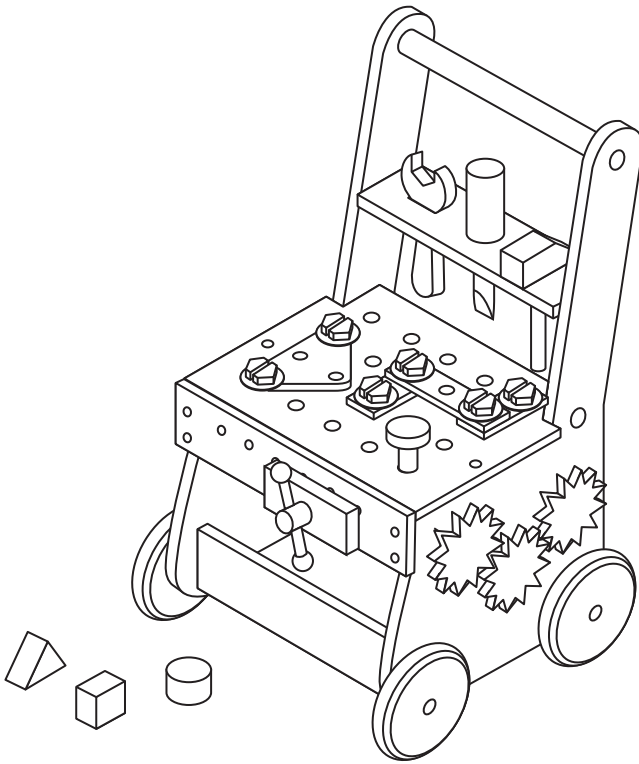

Wooden Tool Walker Toy

Assembly instructions

Please retain this information for future reference

⚠ WARNING:

CHOKING HAZARD - Small parts.

Not for children under 3 years.
Adult assembly by hand screwdriver required.

Adult assembly required, small parts and sharp point may be present prior to assembly

ACHTUNG: Erstickungsgefahr durch kleiner Teile.
Nicht geeignet für Kinder unter 3 Jahren.
Erwachsener Montage von Hand Schraubendreher erforderlich.

ATTENTION: Danger d'étouffement cause des petites pièces.
Ne convient pas a des enfants de moins de 3 ans.
Assemblage adulte à l'aide d'un tournevis manuel requis.

ADVERTENCIA: PELIGRO DE ASFIXIA! Contiene piezas pequeñas que pueden ser tragadas. No apto para menores de 3 años.
Se requiere montaje adulto a mano con destornillador.