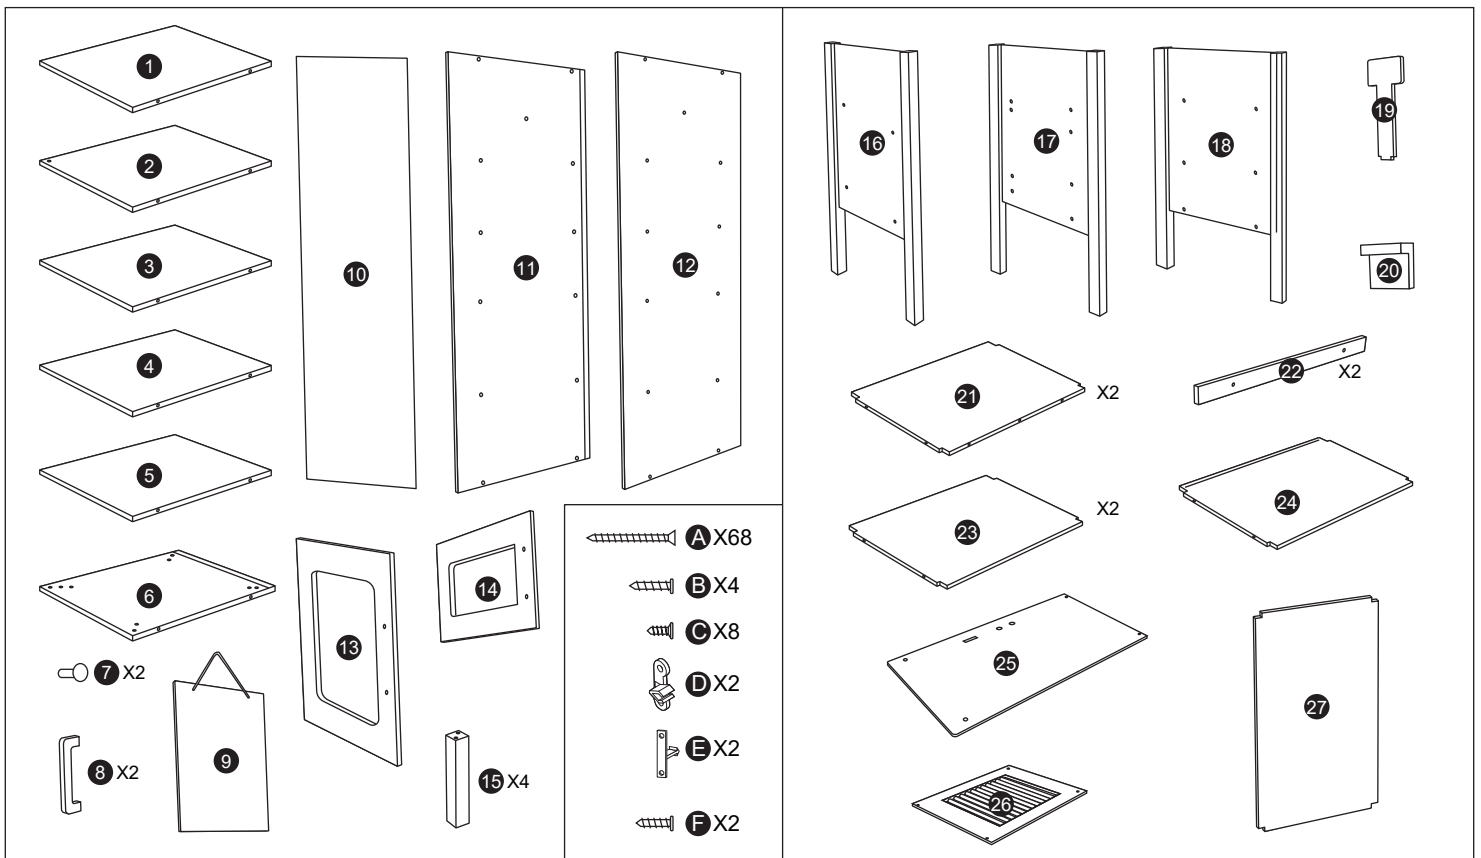

WARNING:

CHOKING HAZARD - Small parts.

Not for children under 3 years.
Adult assembly by hand screwdriver required.

Adult assembly required, small parts and sharp point may be present prior to assembly

ACHTUNG: Erstickungsgefahr durch kleiner Teile.
Nicht geeignet für Kinder unter 3 Jahren.
Erwachsener Montage von Hand Schraubendreher erforderlich.

ATTENTION: Danger d'étouffement cause des petites pièces.
Ne convient pas a des enfants de moins de 3 ans.
Assemblage adulte à l'aide d'un tournevis manuel requis.

ADVERTENCIA: PELIGRO DE ASFIXIA! Contiene piezas pequeñas que pueden ser tragadas. No apto para menores de 3 años.
Se requiere montaje adulto a mano con destornillador.

OSTRZEŻENIE: RYZYKO ZADŁAWIENIA - małe części.
Nie dla dzieci poniżej 3 lat.
Montaż dorosłych za pomocą ręcznego śrubokręta.

ATTENZIONE: Parti di dimensioni ridotte. Pericolo di soffocamento. Non adatto a bambini al di sotto dei 3 anni. Montaggio realizzato da un adulto.

WAARSCHUWING: Bevat kleine onderdelen die verstikkingsgevaar kunnen opleveren. Niet geschikt voor kinderen jonger dan 3 jaar. Moet door volwassenen in elkaar worden gezet.

AVISO: PERIGO DE SUFOCAMENTO - Peças pequenas. Não apropriado para crianças com menos de 3 anos de idade.
Montagem realizada por um adulto.