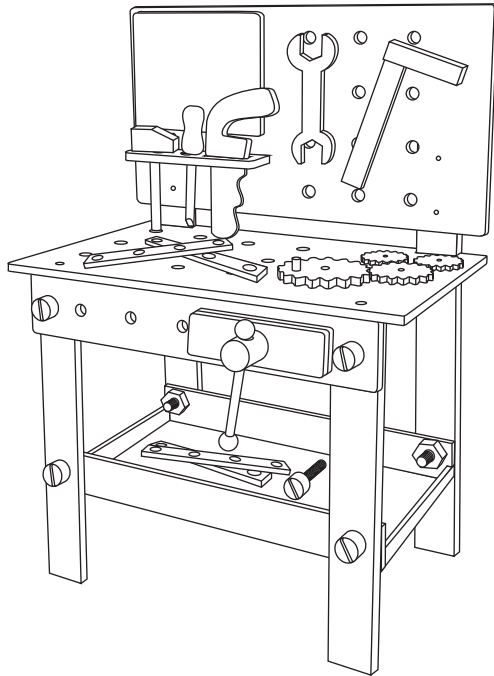

Wooden Tool Toys

Assembly instructions

Please retain this information for future reference

⚠ WARNING:

CHOKING HAZARD - Small parts.

Not for children under 3 years.
Adult assembly by hand screwdriver required.

ACHTUNG: Erstickungsgefahr durch kleiner Teile.
Nicht geeignet für Kinder unter 3 Jahren.
Erwachsener Montage von Hand Schraubendreher erforderlich.

ATTENTION: Danger d'étouffement cause des petites pièces.
Ne convient pas a des enfants de moins de 3 ans.
Assemblage adulte à l'aide d'un tournevis manuel requis.

ADVERTENCIA: PELIGRO DE ASFIXIA! Contiene piezas pequeñas que pueden ser tragadas. No apto para menores de 3 años.
Se requiere montaje adulto a mano con destornillador.

OSTRZEŻENIE: RYZYKO ZADŁAWIENIA - małe części.
Nie dla dzieci poniżej 3 lat.
Montaż dorosłych za pomocą ręcznego śrubokręta.