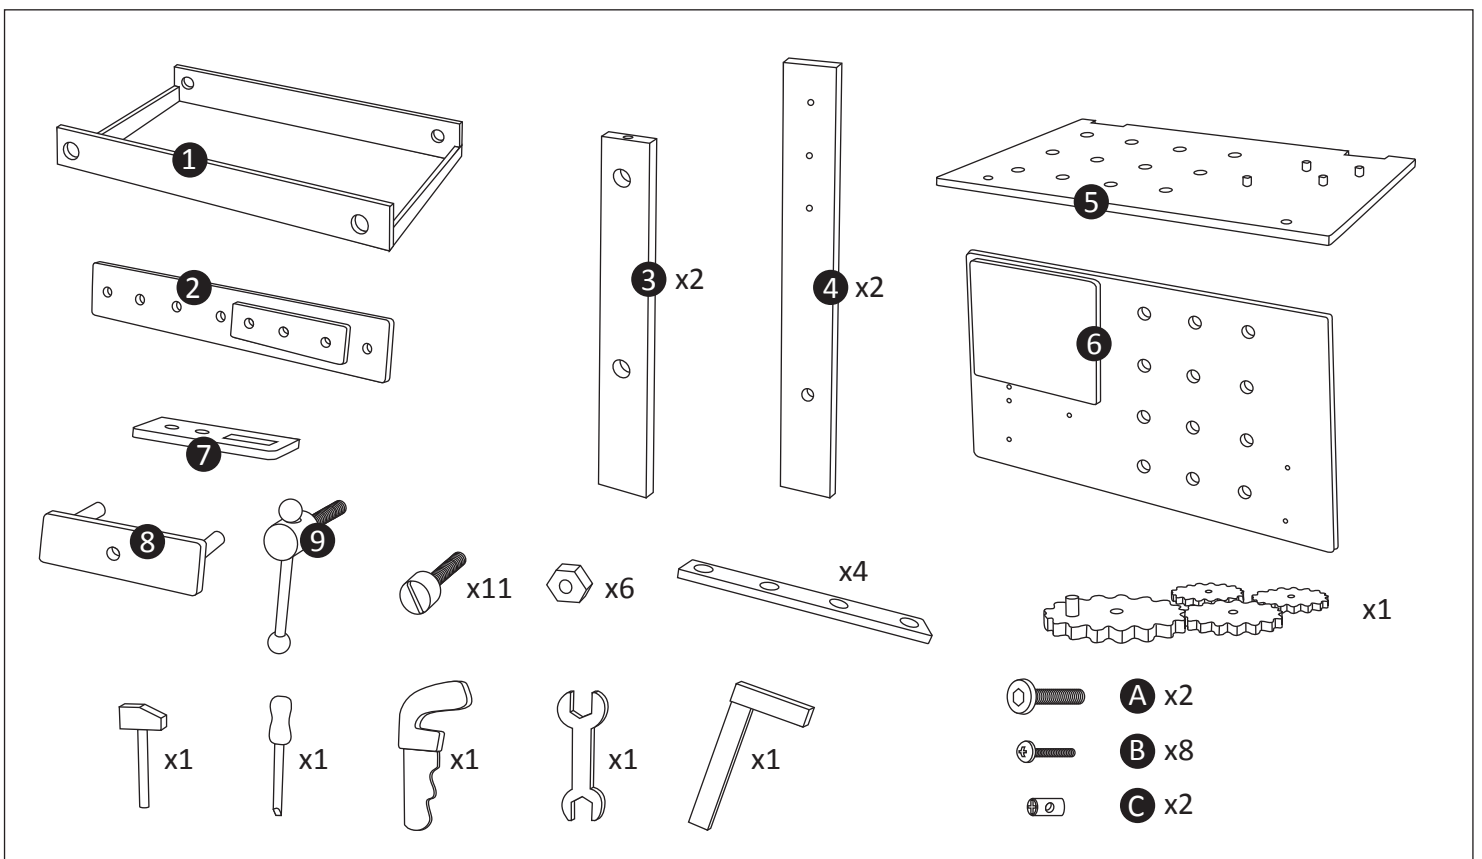

⚠ WARNING:

CHOKING HAZARD - Small parts.

Not for children under 3 years.
Adult assembly by hand screwdriver required.

ACHTUNG: Erstickungsgefahr durch kleiner Teile.
Nicht geeignet für Kinder unter 3 Jahren.
Erwachsener Montage von Hand Schraubendreher erforderlich.

ATTENTION: Danger d'étouffement cause des petites pièces.
Ne convient pas a des enfants de moins de 3 ans.
Assemblage adulte à l'aide d'un tournevis manuel requis.

ADVERTENCIA: PELIGRO DE ASFIXIA! Contiene piezas pequeñas que pueden ser tragadas. No apto para menores de 3 años.
Se requiere montaje adulto a mano con destornillador.

OSTRZEŻENIE: RYZYKO ZADŁAWIENIA - małe części.
Nie dla dzieci poniżej 3 lat.
Montaż dorosłych za pomocą ręcznego śrubokręta.

ATTENZIONE: Parti di dimensioni ridotte. Pericolo di soffocamento. Non adatto a bambini al di sotto dei 3 anni. Montaggio realizzato da un adulto.

WAARSCHUWING: Bevat kleine onderdelen die verstikkingsgevaar kunnen opleveren. Niet geschikt voor kinderen jonger dan 3 jaar. Moet door volwassenen in elkaar worden gezet.

AVISO: PERIGO DE SUFOCAMENTO - Peças pequenas. Não apropriado para crianças com menos de 3 anos de idade.
Montagem realizada por um adulto.