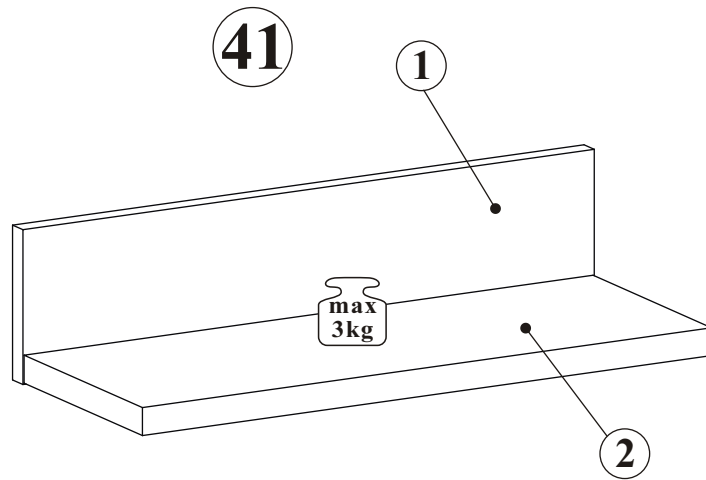

C1	
x2	

BG1	
x1	L-320mm.

UP6	
x3	UPØ4x30

CAMINO TYP 40

NO	Dim.		Col.-No	Qty
1	1000	122	1	1
2	998	184	1	1

CAMINO TYP 40

A1 x3 Ø8x36	B11 x4 Ø7x50	G4 x4	ZM1 x2	D20 x4 ESØ6x9,5	KR2 x2
G2 x1					

CAMINO TYP 40

1

ZM1		D20	
x2		x4	ESØ6x9,5

2

A1	
x3	ø8x36

3

B11		G4	
x4	Ø7x50	x4	

4

CAMINO TYP 41

NO	Dim.		Col.-No	Qty
1	500	122	1	1
2	498	184	1	1

CAMINO TYP 41

A1 x2 Ø8x36	B11 x2 Ø7x50	G4 x2	ZM1 x2	D20 x4 ESØ6x9,5	KR2 x2
G2 x1					

CAMINO TYP 41

1

2

3

4