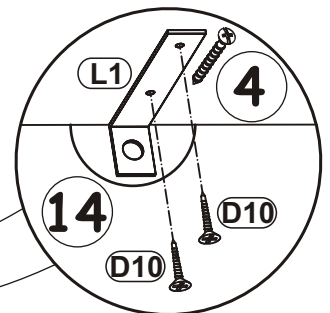

B11		G4	
x7	Ø7x50	x7	

18

G5	
x7	

19

KR1	
x1	

L1	
x1	

D10	
x2	USØ3,5x13

20

C1	
x2	

BG1	
x1	L-320mm.

UP6	
x3	UPØ4x30

CAMINO TYP 40

NO	Dim.		Col.-No	Qty
1	1000	122	1	1
2	998	184	1	1

CAMINO TYP 40

A1 x3 Ø8x36	B11 x4 Ø7x50	G4 x4	ZM1 x2	D20 x4 ESØ6x9,5	KR2 x2
G2 x1					

CAMINO TYP 40