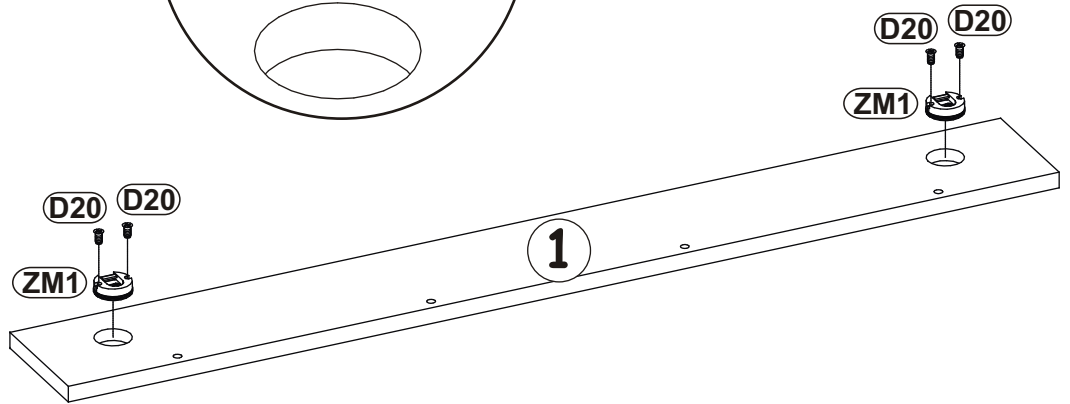

C1	
x2	

BG1	
x1	L-320mm.

UP6	
x3	UPØ4x30

CAMINO TYP 40

NO	Dim.		Col.-No	Qty
1	1000	122	1	1
2	998	184	1	1

CAMINO TYP 40

A1 x3 Ø8x36	B11 x4 Ø7x50	G4 x4	ZM1 x2	D20 x4 ESØ6x9,5	KR2 x2
G2 x1					

CAMINO TYP 40

1

ZM1		D20	
x2		x4	ESØ6x9,5

2

A1	
x3	ø8x36

3

B11		G4	
x4	Ø7x50	x4	

4

CAMINO TYP 41