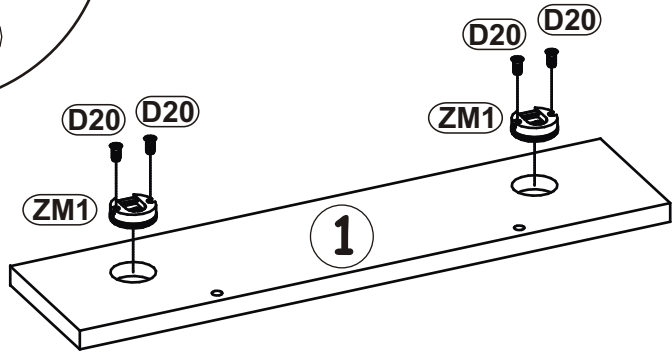

1

ZM1		D20	
x2		x4	ESØ6x9,5

2

A1	
x3	ø8x36

3

B11		G4	
x4	Ø7x50	x4	

4

CAMINO TYP 41

NO	Dim.		Col.-No	Qty
1	500	122	1	1
2	498	184	1	1

CAMINO TYP 41

A1 x2 Ø8x36	B11 x2 Ø7x50	G4 x2	ZM1 x2	D20 x4 ESØ6x9,5	KR2 x2
G2 x1					

CAMINO TYP 41

1

2

3

4