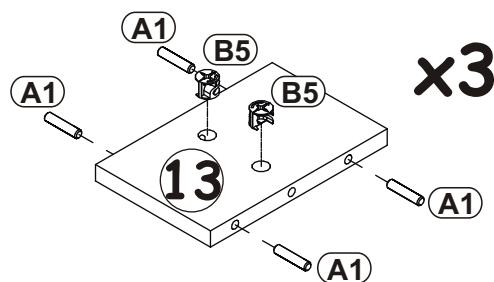

A1		B5			
x24		Ø8x36		x18	Ø15x12

1