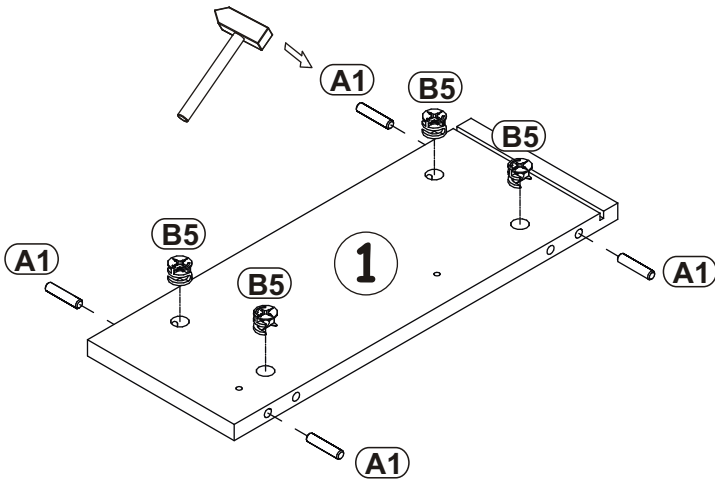

A1		B5			
x24		Ø8x36		x18	Ø15x12

1