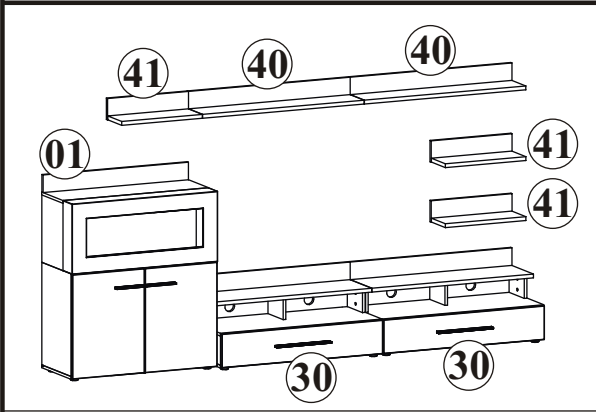

C1	
x2	

BG1	
x1	L-320mm.

UP6	
x3	UPØ4x30

CAMINO TYP 40

NO	Dim.		Col.-No	Qty
1	1000	122	1	1
2	998	184	1	1

CAMINO TYP 40

A1 x3 Ø8x36	B11 x4 Ø7x50	G4 x4	ZM1 x2	D20 x4 ESØ6x9,5	KR2 x2
G2 x1					

CAMINO TYP 40