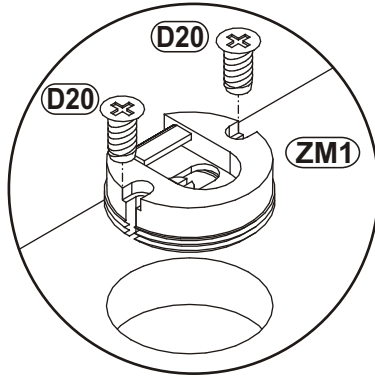

B11		G4	
x7	Ø7x50	x7	

18

G5	
x7	

19

KR1	
x1	

L1	
x1	

D10	
x2	USØ3,5x13

20

C1	
x2	

BG1	
x1	L-320mm.

UP6	
x3	UPØ4x30

CAMINO TYP 40

NO	Dim.		Col.-No	Qty
1	1000	122	1	1
2	998	184	1	1

CAMINO TYP 40

A1 x3 Ø8x36	B11 x4 Ø7x50	G4 x4	ZM1 x2	D20 x4 ESØ6x9,5	KR2 x2
G2 x1					

CAMINO TYP 40

1

ZM1		D20	
x2		x4	ESØ6x9,5

2

A1	
x3	ø8x36

3

B11		G4	
x4	Ø7x50	x4	

4

CAMINO TYP 41