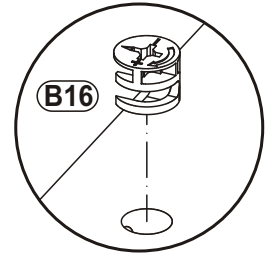

# CROSS 28PEWCS PW

NO	Dim.		Qty	Qty
1	1500	300	1	1
2	993	203	1	2
3	156	203	1	2
4	450	156	1	1

# CROSS 28PEWCS PW

A1 x12 ø8x36	B4 x4	B16 x4 Ø15x16	G5 x4	B11 x8 Ø7x50	G4 x8
D10 x2 USØ3,5x13	P3 x2	KR2 x2	D28 x4 ESØ6x9,5	ZM1 x2	G2 x1

# CROSS 28PEWCS PW

1

B4	
x4	

A1	
x12	ø8x36

B16	
x4	Ø15x16

2

D10	
x2	USØ3,5x13

D28	
x4	ESØ6x9,5