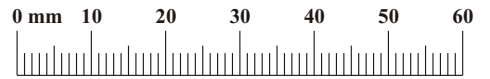

# CROSS 28PEWCS PW

NO	Dim.		Qty	Qty
1	1500	300	1	1
2	993	203	1	2
3	156	203	1	2
4	450	156	1	1

# CROSS 28PEWCS PW

A1 x12 ø8x36	B4 x4	B16 x4 Ø15x16	G5 x4	B11 x8 Ø7x50	G4 x8
D10 x2 USØ3,5x13	P3 x2	KR2 x2	D28 x4 ESØ6x9,5	ZM1 x2	G2 x1

# CROSS 28PEWCS PW

1

B4	
x4	

A1	
x12	ø8x36

B16	
x4	Ø15x16

2

D10	
x2	USØ3,5x13

D28	
x4	ESØ6x9,5