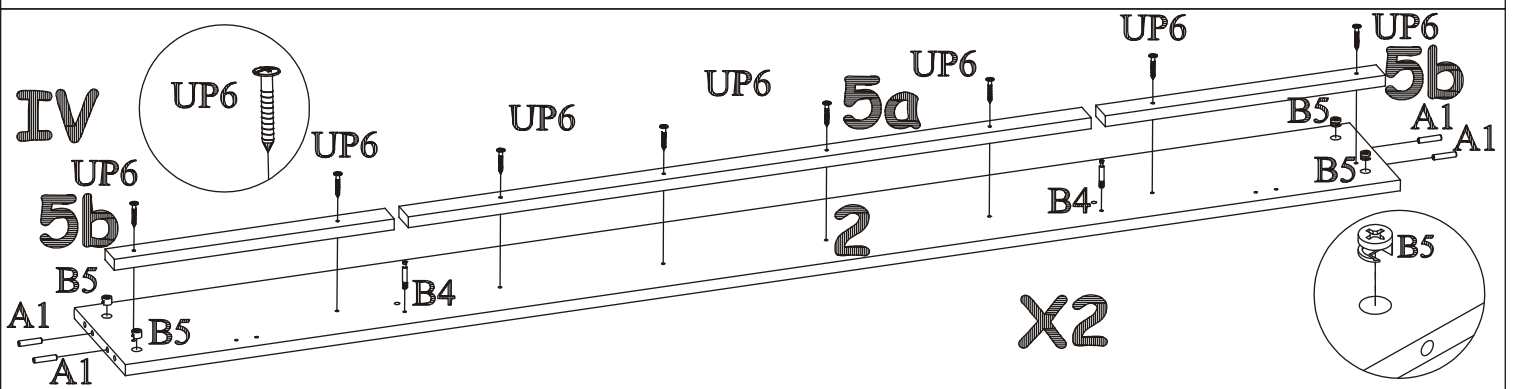

BT DINO

24 \_\_ DI-04

B5 ILOŚĆ 22 Ø15x12	B11 ILOŚĆ 20 Ø7x50	B4 ILOŚĆ 22 Ø5x13	A1 MENGE 46 Ø8x36	UL2-128 MENGE 2	G4 MENGE 20	UL128 MENGE 4
G2 MENGE 1	I2 MENGE 4	JP9 ILOŚĆ 16 ØUP3,5X16	I11 ILOŚĆ 4 Ø45	G5 ILOŚĆ 22	D11 ILOŚĆ 4 Ø3,5x25	
B3 ILOŚĆ 28 Ø1,4x25	EK1 MENGE 16	K1 MENGE 8	UP6 ILOŚĆ 20 ØUP4X30	G7 ILOŚĆ 4		

**a**

**b**

**b**

**I**

**II**

**III**

**IV**

**V**